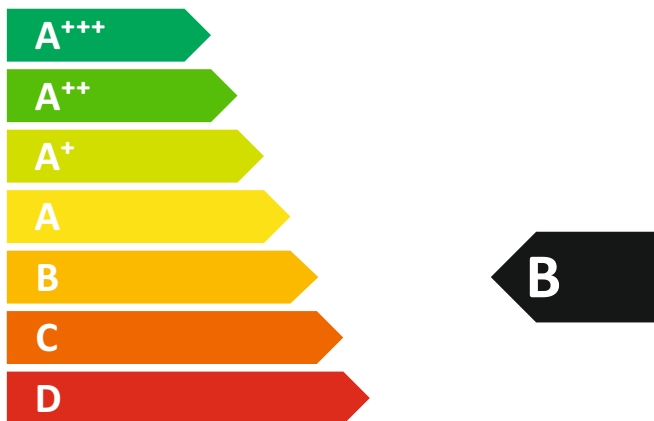

ENERG

енергия · ενέργεια

Y

IJA

IE

IA

DEFRO KOMFORT EKO MINI 11

11 kW